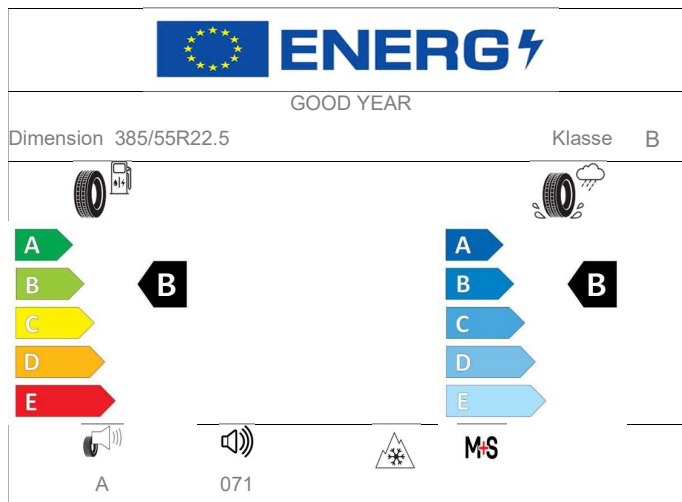

## SPEZIFISCHE REIFEN

26096 FUELMAX ENDURANCE S-D - GOOD YEAR

1 - 26094

GOOD YEAR

FUELMAX S ENDURANCE

Achse	Kraftstoffverbrauch	Nasshaftung	Geräusch (dB)	Reifen ID EU	Abrollgeräusch	3PMSF	M+S	Eisreifen	Rollwiderstand
1	B	B	071	A	Y	Y	N	0.0046	581444

Die derzeit gültige Preisliste kann ohne vorherige Ankündigung modifiziert werden. Die technischen Angaben sind unverbindlich und können sich jederzeit ändern.

2 - 26093

GOOD YEAR

FUELMAX D ENDURANCE

Achse	Kraftstoffverbrauch	Nasshaftung	Geräusch (dB)	Reifen ID EU	Abrollgeräusch	3PMSF	M+S	Eisreifen	Rollwiderstand
2	B	B	074	B	Y	Y	N	0.0049	581446