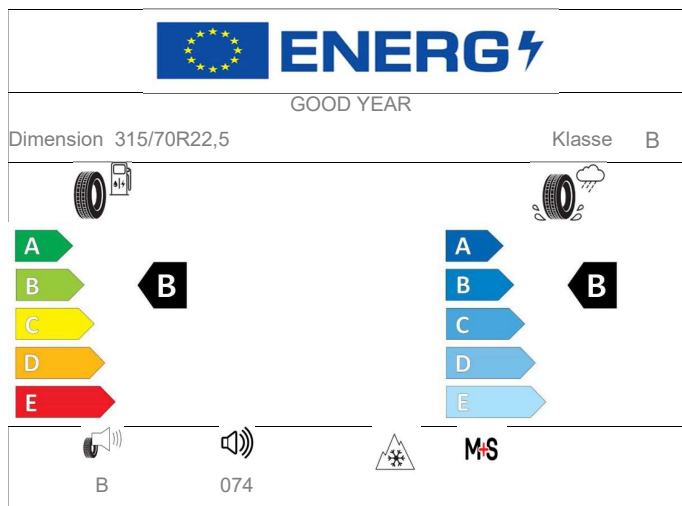

2 - 26093

GOOD YEAR

FUELMAX D ENDURANCE

Achse	Kraftstoffverbrauch	Nasshaftung	Geräusch (dB)	Reifen ID EU	Abrollgeräusch	3PMSF	M+S	Eisreifen	Rollwiderstand
2	B	B	074	B	Y	Y	N	0.0049	581446

Die derzeit gültige Preisliste kann ohne vorherige Ankündigung modifiziert werden. Die technischen Angaben sind unverbindlich und können sich jederzeit ändern.